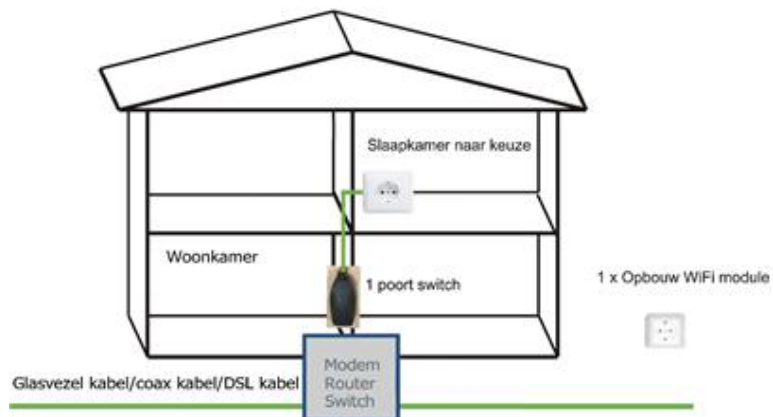

Optiepakketten voor toekomstgericht communicatienetwerk

Inleiding

Doelstelling van het toekomstgerichte communicatienetwerk is dat u voor wat betreft uw communicatiebehoefte wordt ontzorgd met stabiele Wifi-dekking en/of ethernetverbindingen (koppelpunten) voor PC, IPTV, (beveiliging)camerasysteem, IP-telefonie, thuis werken en thuis leren waar u dat maar wilt. Optie 1 is een basisvariant.

Het netwerk is vanaf de router van de operator eenvoudig modulair uit te breiden. Opties 2, 3 en 4 zijn daar voorbeelden van.

Optie 1

In de meterkast wordt een 1 poort switch aangebracht. Vanuit de meterkast wordt een optische kabel aangelegd naar een wandcontactdoos in slaapkamer 1. Deze wandcontactdoos wordt voorzien van een losse opbouw WiFi module. Een bestaande loze leiding in slaapkamer 1 wordt gebruikt voor de aanleg van de optische kabel. Netwerksnelheid maximaal 100 Mb/s.

- 1 één poort switch in de meterkast;
- 1 wandcontactdoos voorzien van Plastic Optical Fiber (POF) in slaapkamer 1;
- 1 losse opbouw Wifi module.

Verkoopprijs incl. btw € 400,-

Optie 1a

In de meterkast wordt een 1 poort switch aangebracht. Vanuit de meterkast wordt een optische kabel aangelegd naar een wandcontactdoos in slaapkamer 1. Deze wandcontactdoos wordt voorzien van een losse opbouw Ethernet module. Een bestaande loze leiding in slaapkamer 1 wordt gebruikt voor de aanleg van de optische kabel. Netwerksnelheid maximaal 1 Gb/s.

- 1 één poort switch in de meterkast;
- 1 wandcontactdoos voorzien van Plastic Optical Fiber (POF) in slaapkamer 1;
- 1 losse opbouw ethernet module.

Verkoopprijs incl. btw € 420,-

Optie 2

In de meterkast wordt een 4 poorts switch aangebracht en een extra dubbele opbouw wandcontactdoos. Vanuit de meterkast worden optische kabels aangelegd naar vier wandcontactdozen in kamers naar keuze. Twee wandcontactdozen worden voorzien van een losse opbouw Wifi module. Netwerksnelheid maximaal 100 Mb/s.