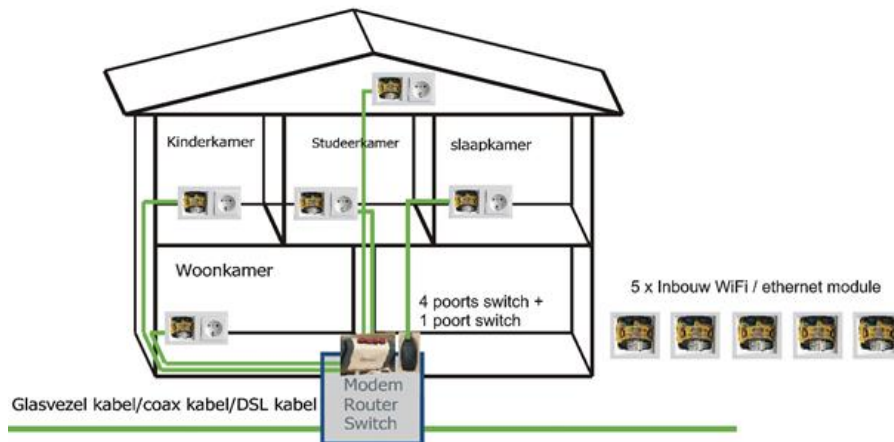

- 1 vier poorts switch in de meterkast;
- 1 extra dubbele opbouw wandcontactdoos in de meterkast;
- 4 wandcontactdozen voorzien van Plastic Optical Fiber (POF) in de kamers naar keuze;
- 1 losse opbouw Wifi module;
- 1 losse opbouw Ethernet module.

Verkoopprijs incl. btw € 1.320,-

Optie 3

In de meterkast wordt een 4 poorts switch aangebracht en een extra dubbele opbouw wandcontactdoos. Vanuit de meterkast worden optische kabels aangelegd naar vier wandcontactdozen in kamers naar keuze. De vier wandcontactdozen worden voorzien van gecombineerde Wifi/Ethernet inbouwmodules. Netwerksnelheid maximaal 100 Mb/s.

- 1 vier poorts switch in de meterkast;
- 1 extra dubbele opbouw wandcontactdoos in de meterkast;
- 4 wandcontactdozen voorzien van Plastic Optical Fiber (POF) in de kamers naar keuze;
- 4 gecombineerde Wifi/Ethernet inbouwmodules.

Verkoopprijs incl. btw € 2.290,-

Optie 4

In de meterkast wordt een 4 poorts switch en een 1 poort switch aangebracht en een extra dubbele opbouw wandcontactdoos. Vanuit de meterkast worden optische kabels aangelegd naar vijf wandcontactdozen in kamers naar keuze. De vijf wandcontactdozen worden voorzien van gecombineerde Wifi/Ethernet inbouwmodules. Netwerksnelheid maximaal 100 Mb/s.