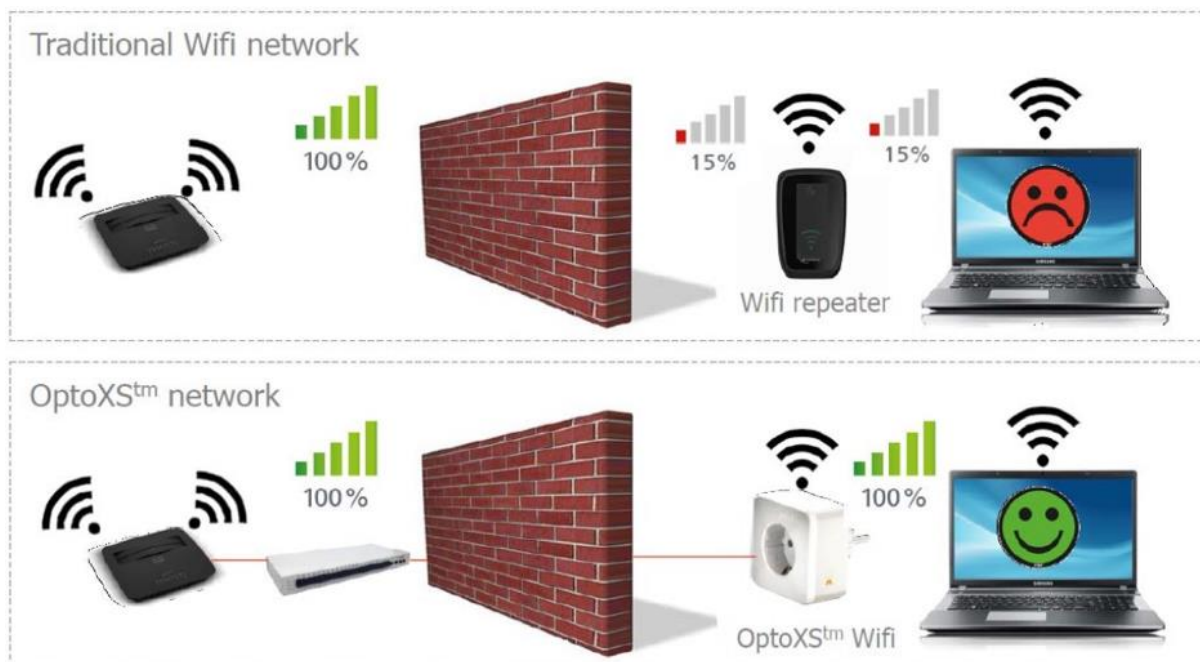

Optiepakketten voor toekomstgericht communicatienetwerk

Inleiding

Doelstelling van het toekomstgerichte communicatienetwerk is dat u voor wat betreft uw communicatiebehoefte wordt ontzorgd met stabiele Wifi-dekking en/of ethernetverbindingen (koppelpunten) voor PC, IPTV, (beveiliging)camerasysteem, IP-telefonie, thuis werken en thuis leren waar u dat maar wilt. Optie 1 is een basisvariant.

Het netwerk is vanaf de router van de operator eenvoudig modulair uit te breiden. Opties 2, 3 en 4 zijn daar voorbeelden van.

Optie 1

In de meterkast wordt een 1 poort switch aangebracht. Vanuit de meterkast wordt een optische kabel aangelegd naar een wandcontactdoos in slaapkamer 1. Deze wandcontactdoos wordt voorzien van een losse opbouw WiFi module. Een bestaande loze leiding in slaapkamer 1 wordt gebruikt voor de aanleg van de optische kabel. Netwerksnelheid maximaal 100 Mb/s.

- 1 één poort switch in de meterkast;
- 1 wandcontactdoos voorzien van Plastic Optical Fiber (POF) in slaapkamer 1;
- 1 losse opbouw Wifi module.

Verkoopprijs incl. btw € 400,-

Optie 1a

In de meterkast wordt een 1 poort switch aangebracht. Vanuit de meterkast wordt een optische kabel aangelegd naar een wandcontactdoos in slaapkamer 1. Deze wandcontactdoos wordt voorzien van een losse opbouw Ethernet module. Een bestaande loze leiding in slaapkamer 1 wordt gebruikt voor de aanleg van de optische kabel. Netwerksnelheid maximaal 1 Gb/s.