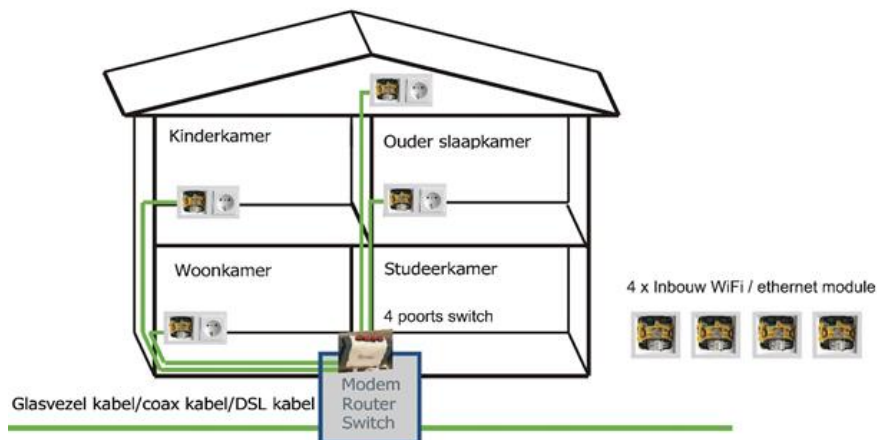

- 1 vier poorts switch in de meterkast;
- 1 extra dubbele opbouw wandcontactdoos in de meterkast;
- 4 wandcontactdozen voorzien van Plastic Optical Fiber (POF) in de kamers naar keuze;
- 2 losse opbouw Wifi modules.

Verkoopprijs incl. btw € 1.350,-

Optie 2a

In de meterkast wordt een 4 poorts switch aangebracht en een extra dubbele opbouw wandcontactdoos. Vanuit de meterkast worden optische kabels aangelegd naar vier wandcontactdozen in kamers naar keuze. Eén wandcontactdoos wordt voorzien van een losse opbouw Wifi module en één wandcontactdoos wordt voorzien van een losse opbouw Ethernet module. Netwerksnelheid maximaal 1 Gb/s bij de Ethernet module en 100 Mb/s bij de Wifi module.

- 1 vier poorts switch in de meterkast;
- 1 extra dubbele opbouw wandcontactdoos in de meterkast;
- 4 wandcontactdozen voorzien van Plastic Optical Fiber (POF) in de kamers naar keuze;
- 1 losse opbouw Wifi module;
- 1 losse opbouw Ethernet module.

Verkoopprijs incl. btw € 1.320,-

Optie 3

In de meterkast wordt een 4 poorts switch aangebracht en een extra dubbele opbouw wandcontactdoos. Vanuit de meterkast worden optische kabels aangelegd naar vier wandcontactdozen in kamers naar keuze. De vier wandcontactdozen worden voorzien van gecombineerde Wifi/Ethernet inbouwmodules. Netwerksnelheid maximaal 100 Mb/s.