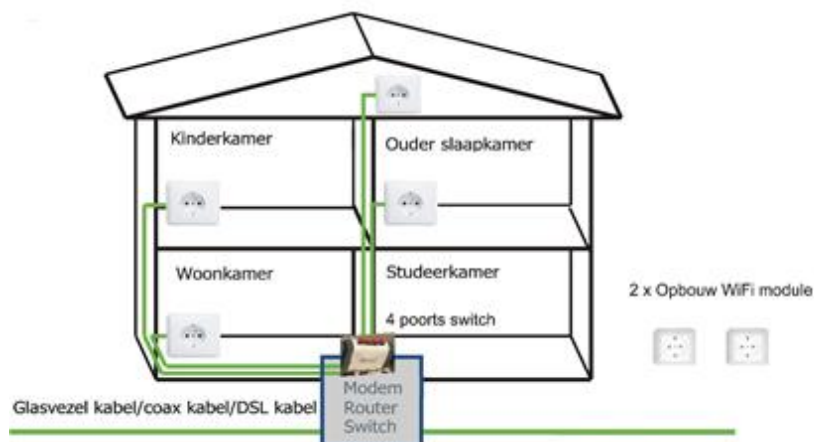

Het netwerk is vanaf de router van de operator eenvoudig modulair uit te breiden. Opties 2, 3 en 4 zijn daar voorbeelden van.

Optie 1

In de meterkast wordt een 1 poort switch aangebracht. Vanuit de meterkast wordt een optische kabel aangelegd naar een wandcontactdoos in slaapkamer 1. Deze wandcontactdoos wordt voorzien van een losse opbouw WiFi module. Een bestaande loze leiding in slaapkamer 1 wordt gebruikt voor de aanleg van de optische kabel. Netwerksnelheid maximaal 100 Mb/s.

- 1 één poort switch in de meterkast;
- 1 wandcontactdoos voorzien van Plastic Optical Fiber (POF) in slaapkamer 1;
- 1 losse opbouw Wifi module.

Verkoopprijs incl. btw € 400,-

Optie 1a

In de meterkast wordt een 1 poort switch aangebracht. Vanuit de meterkast wordt een optische kabel aangelegd naar een wandcontactdoos in slaapkamer 1. Deze wandcontactdoos wordt voorzien van een losse opbouw Ethernet module. Een bestaande loze leiding in slaapkamer 1 wordt gebruikt voor de aanleg van de optische kabel. Netwerksnelheid maximaal 1 Gb/s.

- 1 één poort switch in de meterkast;
- 1 wandcontactdoos voorzien van Plastic Optical Fiber (POF) in slaapkamer 1;
- 1 losse opbouw ethernet module.

Verkoopprijs incl. btw € 420,-

Optie 2

In de meterkast wordt een 4 poorts switch aangebracht en een extra dubbele opbouw wandcontactdoos. Vanuit de meterkast worden optische kabels aangelegd naar vier wandcontactdozen in kamers naar keuze. Twee wandcontactdozen worden voorzien van een losse opbouw Wifi module. Netwerksnelheid maximaal 100 Mb/s.